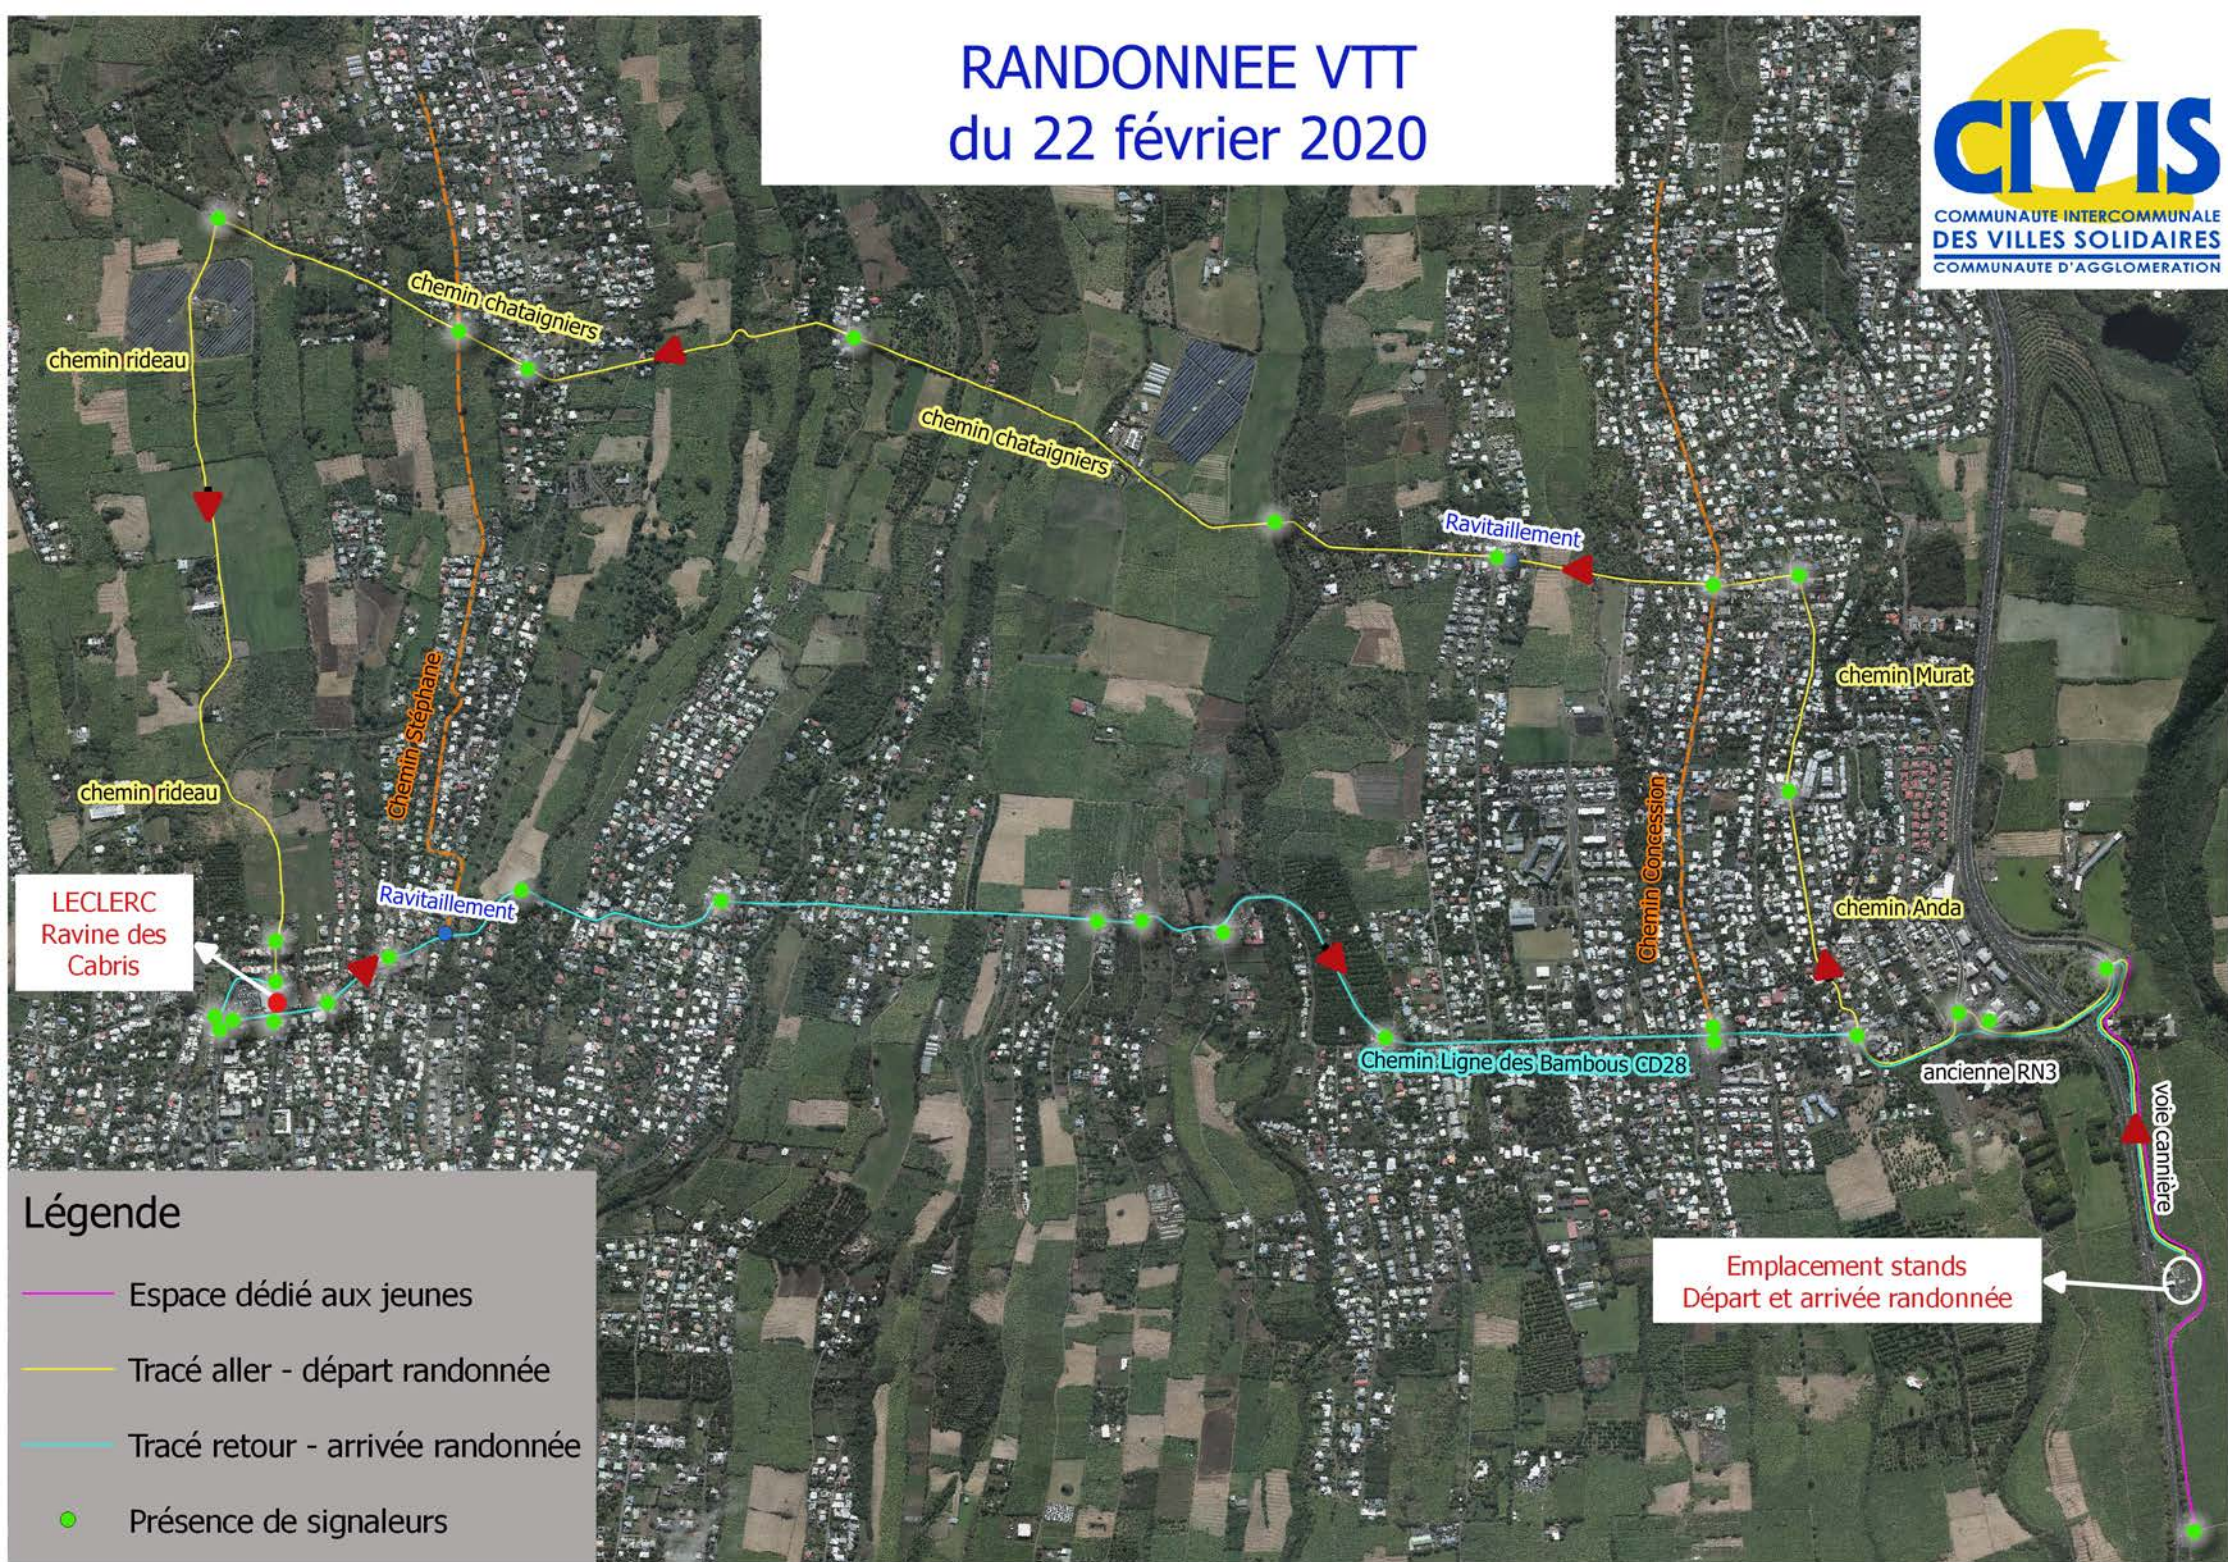

RANDONNEE VTT du 22 février 2020

- ### Légende
- Espace dédié aux jeunes
 - Tracé aller - départ randonnée
 - Tracé retour - arrivée randonnée
 - Présence de signaux

Emplacement stands
Départ et arrivée randonnée