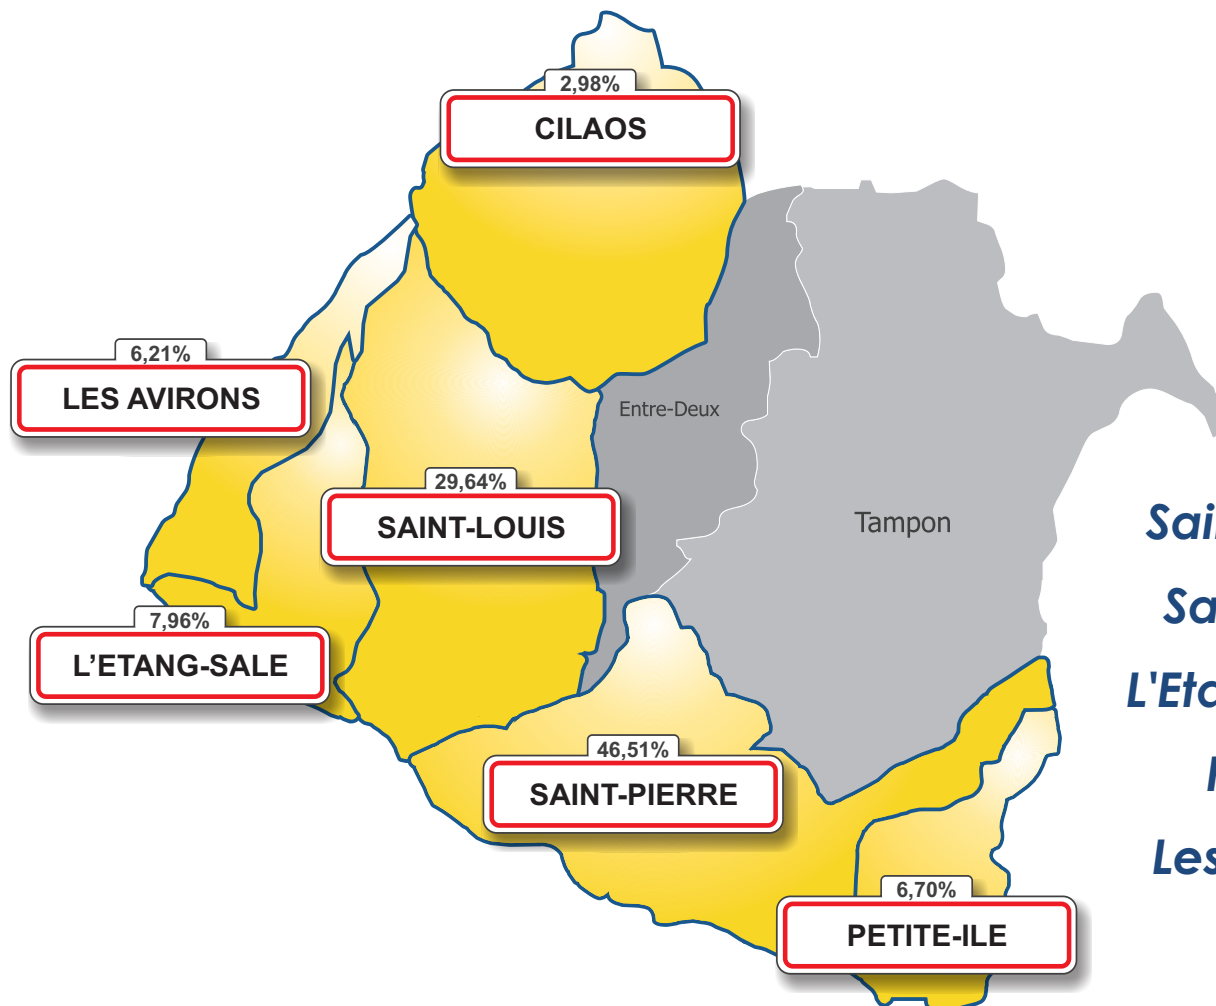

Population CIVIS 1^{er} janvier 2018 : 182 777

Saint-Pierre : 85 011

Saint-Louis : 54 174

L'Etang-Salé : 14 549

Petite-île : 12 255

Les Aviron : 11 350

Cilaos : 5 438