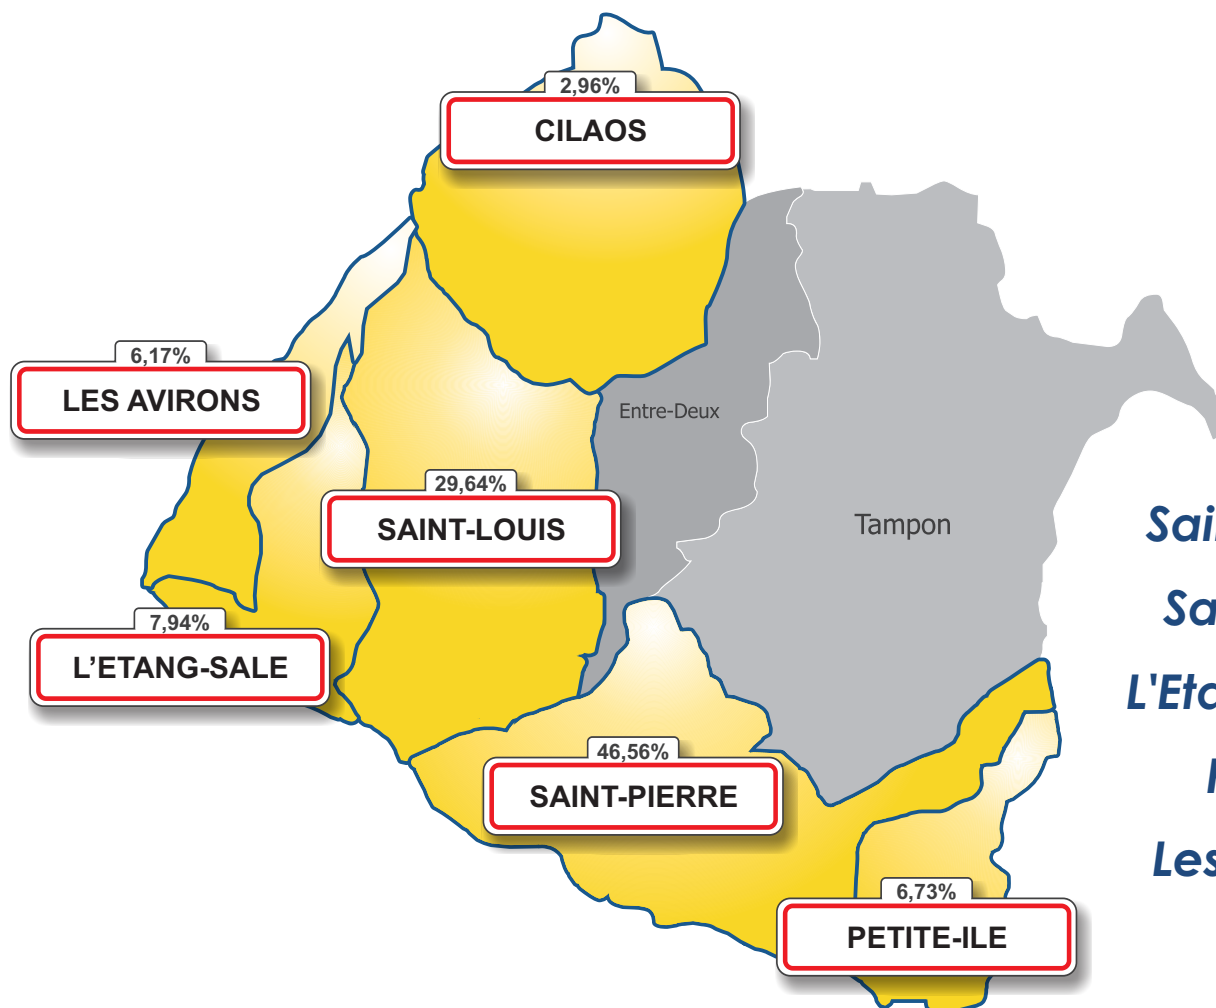

# Population CIVIS 1<sup>er</sup> janvier 2018 : 180 558

**Saint-Pierre : 84 063**

**Saint-Louis : 53 524**

**L'Etang-Salé : 14 330**

**Petite-île : 12 143**

**Les Aviron : 11 148**

**Cilaos : 5 350**