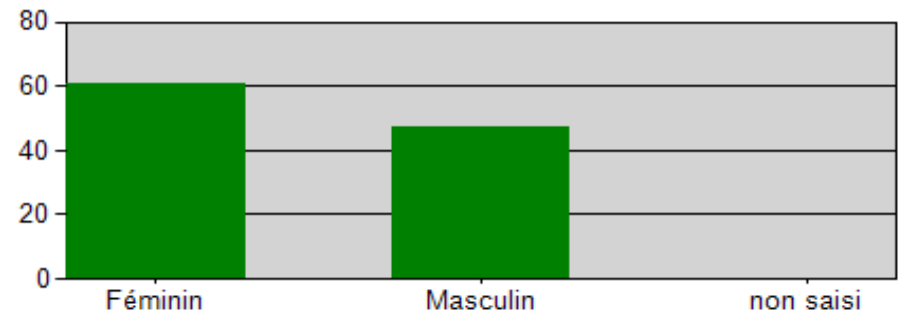

Flux Entrées Parcours Sorties Entre le 01/01/2014 et le 31/12/2014

(Population : Par intercomunalité - Communauté d'Agglomération - CIVIS)

Sexe	Entrées		Parcours		Sorties Positives		Sorties Autres		Veilles	
Féminin	85	45,95 %	400	51,41 %	50	48,08 %	61	56,48 %	51	71,83 %
Masculin	100	54,05 %	378	48,59 %	54	51,92 %	47	43,52 %	20	28,17 %
non saisi	0	0,00 %	0	0,00 %	0	0,00 %	0	0,00 %	0	0,00 %
Total	185	100,00 %	778	100,00 %	104	100,00 %	108	100,00 %	71	100,00 %

Entrées

Parcours

Sorties positives

Sorties autres

Veilles