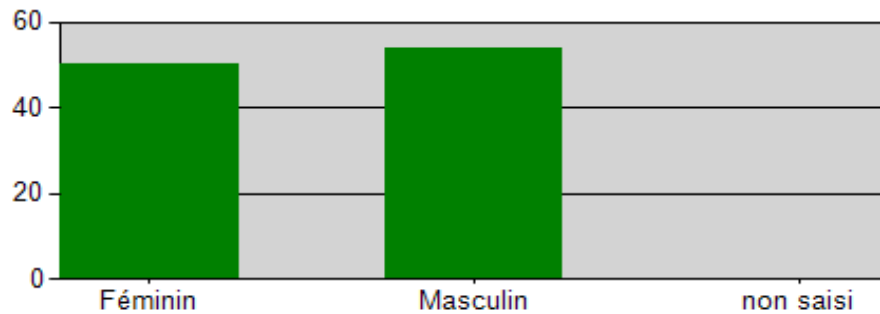

Flux Entrées Parcours Sorties Entre le 01/01/2014 et le 31/12/2014

(Population : Par intercomunalité - Communauté d'Agglomération - CIVIS)

Sexe	Entrées		Parcours		Sorties Positives		Sorties Autres		Veilles	
Féminin	85	45,95 %	400	51,41 %	50	48,08 %	61	56,48 %	51	71,83 %
Masculin	100	54,05 %	378	48,59 %	54	51,92 %	47	43,52 %	20	28,17 %
non saisi	0	0,00 %	0	0,00 %	0	0,00 %	0	0,00 %	0	0,00 %
Total	185	100,00 %	778	100,00 %	104	100,00 %	108	100,00 %	71	100,00 %

Entrées

Parcours

Sorties positives

Sorties autres

Veilles