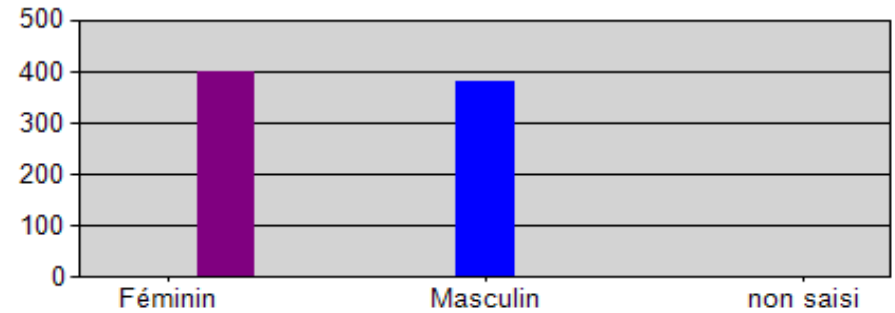

Flux Entrées Parcours Sorties Entre le 01/01/2014 et le 31/12/2014

(Population : Par intercomunalité - Communauté d'Agglomération - CIVIS)

Sexe	Entrées		Parcours		Sorties Positives		Sorties Autres		Veilles	
Féminin	85	45,95 %	400	51,41 %	50	48,08 %	61	56,48 %	51	71,83 %
Masculin	100	54,05 %	378	48,59 %	54	51,92 %	47	43,52 %	20	28,17 %
non saisi	0	0,00 %	0	0,00 %	0	0,00 %	0	0,00 %	0	0,00 %
Total	185	100,00 %	778	100,00 %	104	100,00 %	108	100,00 %	71	100,00 %

Entrées

Parcours

Sorties positives

Sorties autres

Veilles