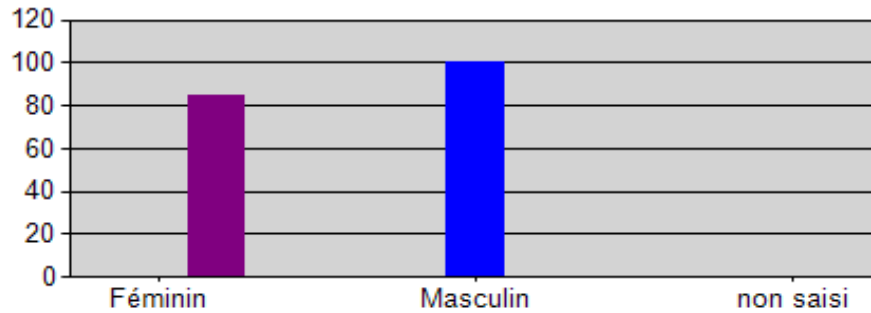

Flux Entrées Parcours Sorties Entre le 01/01/2014 et le 31/12/2014

(Population : Par intercomunalité - Communauté d'Agglomération - CIVIS)

Sexe	Entrées		Parcours		Sorties Positives		Sorties Autres		Veilles	
Féminin	85	45,95 %	400	51,41 %	50	48,08 %	61	56,48 %	51	71,83 %
Masculin	100	54,05 %	378	48,59 %	54	51,92 %	47	43,52 %	20	28,17 %
non saisi	0	0,00 %	0	0,00 %	0	0,00 %	0	0,00 %	0	0,00 %
Total	185	100,00 %	778	100,00 %	104	100,00 %	108	100,00 %	71	100,00 %

Entrées

Parcours

Sorties positives

Sorties autres

Veilles