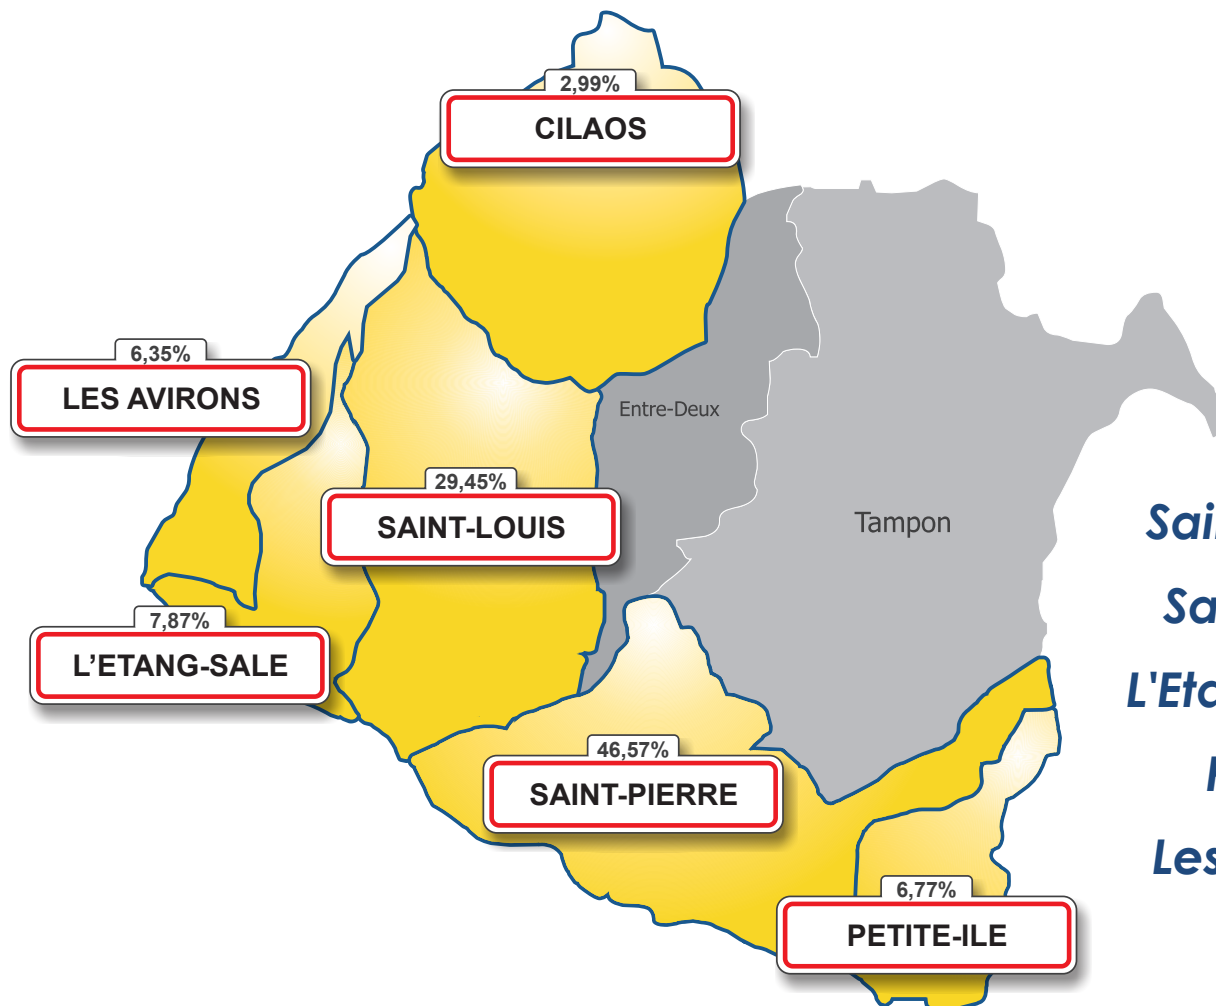

Population CIVIS 1^{er} janvier 2019 : 180 729

Saint-Pierre : 84 169

Saint-Louis : 53 220

L'Etang-Salé : 14 230

Petite-île : 12 236

Les Aviron : 11 471

Cilaos : 5 403